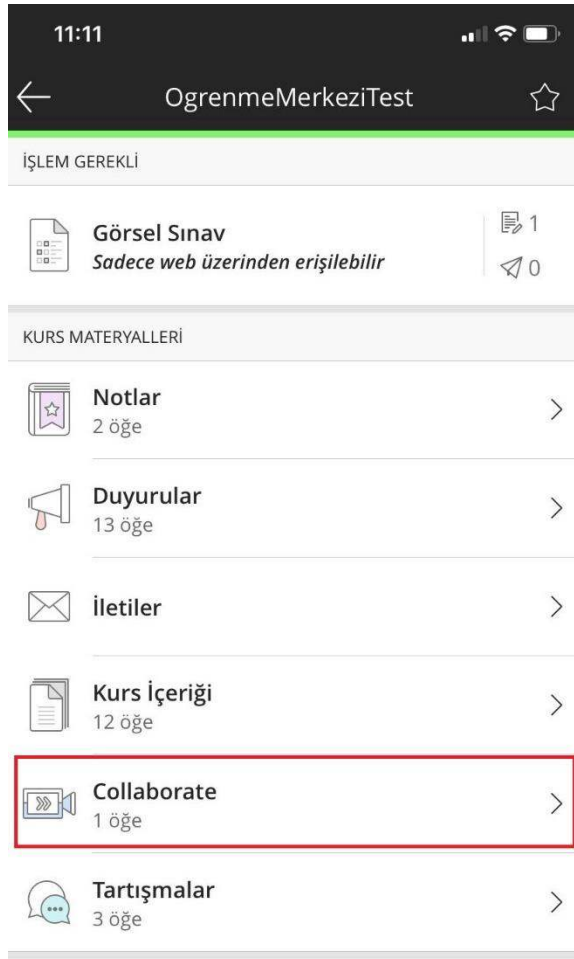

Mobil cihazınızdan, uygulama veya tarayıcı üzerinden O'Learn'e giriş yapınız.

Collab alanına tıklayınız.

Sanal sınıfın kamera paylaş özelliği ile telefonunuza herhangi bir alana sabitleyerek paylaşım yapabilirsiniz.

Görsel ya da uygulamayı kameraya gösterilerek paylaşım yapabilirsiniz.