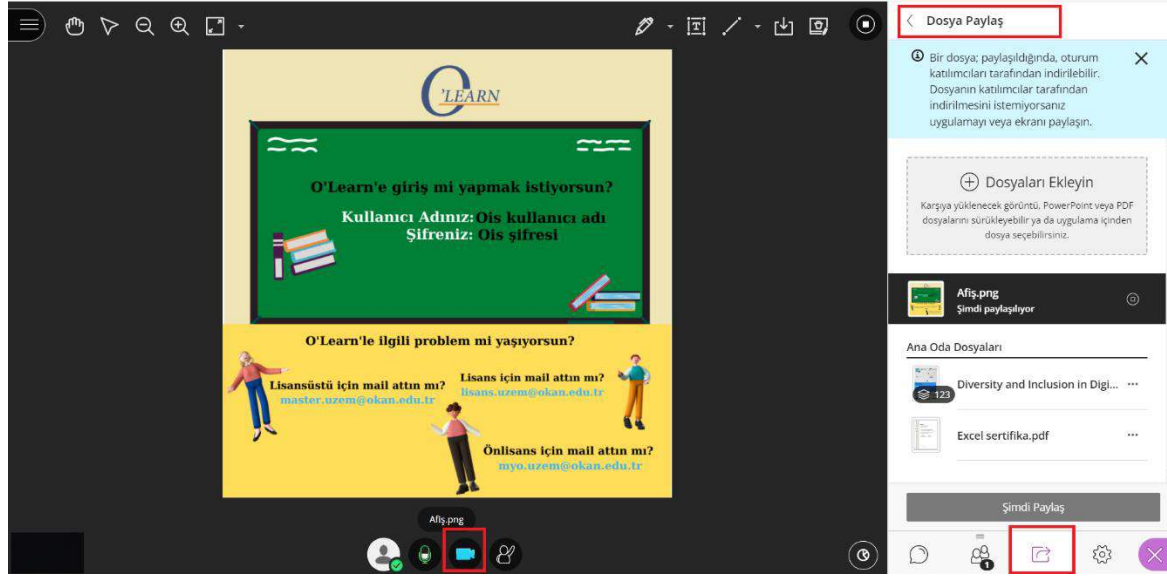

HDMI kablosu ile cihazınızı projeksiyonunuza yansıtınız.
Cihazınızda O'Learn sistemini açıp collab alanına giriniz.
Collab alanında kameranızı aktif ederek, ekran paylaşımınızı yapınız.
Böylelikle projeksiyona sanal sınıfı aktarmış ve aynı zamanda cihazda ekran paylaşımı ile dokümanı akıllı tahtaya, projeksiyona yansıtmış olacaksınız.
Ayrıca harici kamera bağlantısı yaparak görsel ya da uygulamalı çalışmalarınızı yansıtabilirsiniz.