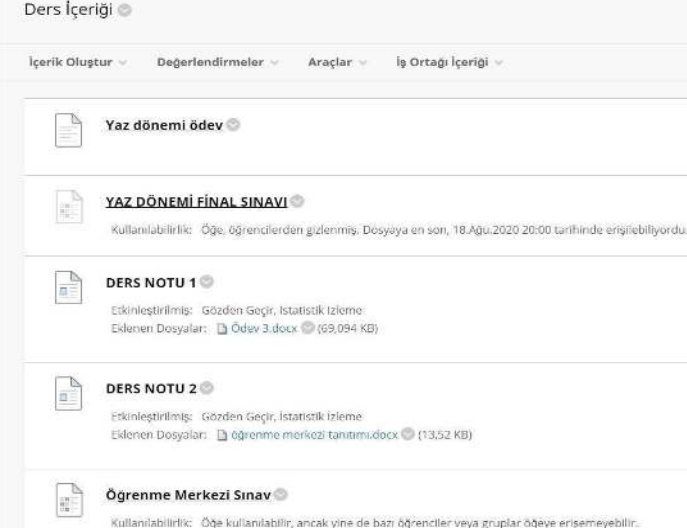

Akıllı kürsü güç düğmesinden açınız.
Projeksiyonu güç düğmesinden açınız.
Akıllı kürsü açıldıktan sonra Google'ı açınız.
Tarayıcıya <https://olearn.okan.edu.tr/> yazınız.
OİS kullanıcı adı ve şifreniz ile O'Learn'e giriş yapınız.
Kurslarım seçeneğinden ders yapmak istediğiniz kursu açınız.
Sol sekmeden collab alanına gidiniz.