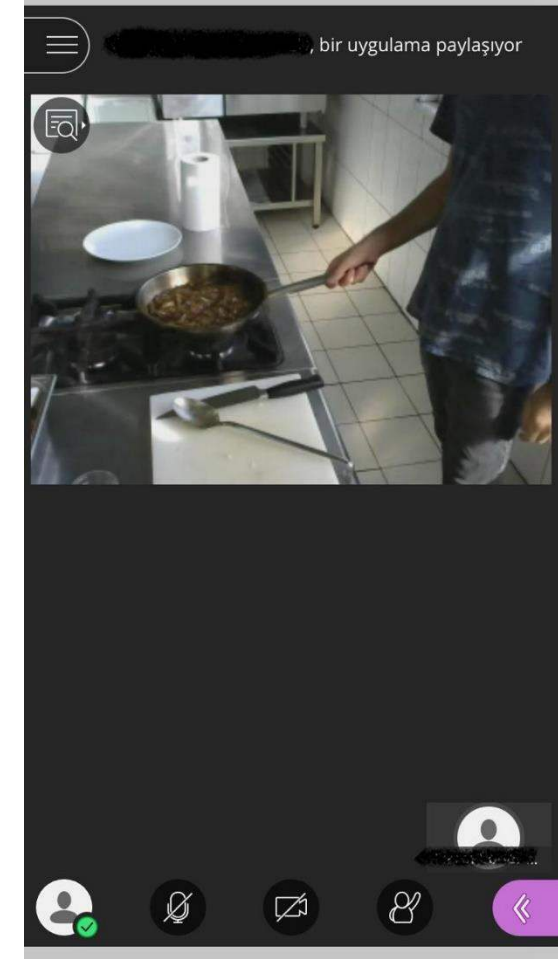

Mobil cihazınızdan, uygulama veya tarayıcı üzerinden O'Learn'e giriş yapınız.

Collab alanına tıklayınız.

Sanal sınıfın kamera paylaş özelliği ile telefonunuza herhangi bir alana sabitleyerek paylaşım yapabilirsiniz.

Görsel ya da uygulamayı kameraya gösterilerek paylaşım yapabilirsiniz.