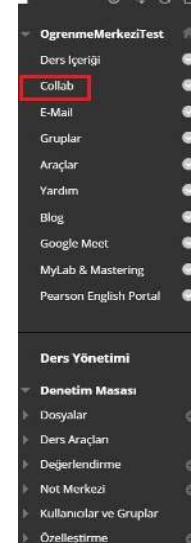

Akıllı kürsü güç düğmesinden açınız.
Projeksiyonu güç düğmesinden açınız.
Akıllı kürsü açıldıktan sonra Google'ı açınız.
Tarayıcıya <https://olearn.okan.edu.tr/> yazınız.
OİS kullanıcı adı ve şifreniz ile O'Learn'e giriş yapınız.
Kurslarım seçeneğinden ders yapmak istediğiniz kursu açınız.
Sol sekmeden collab alanına gidiniz.