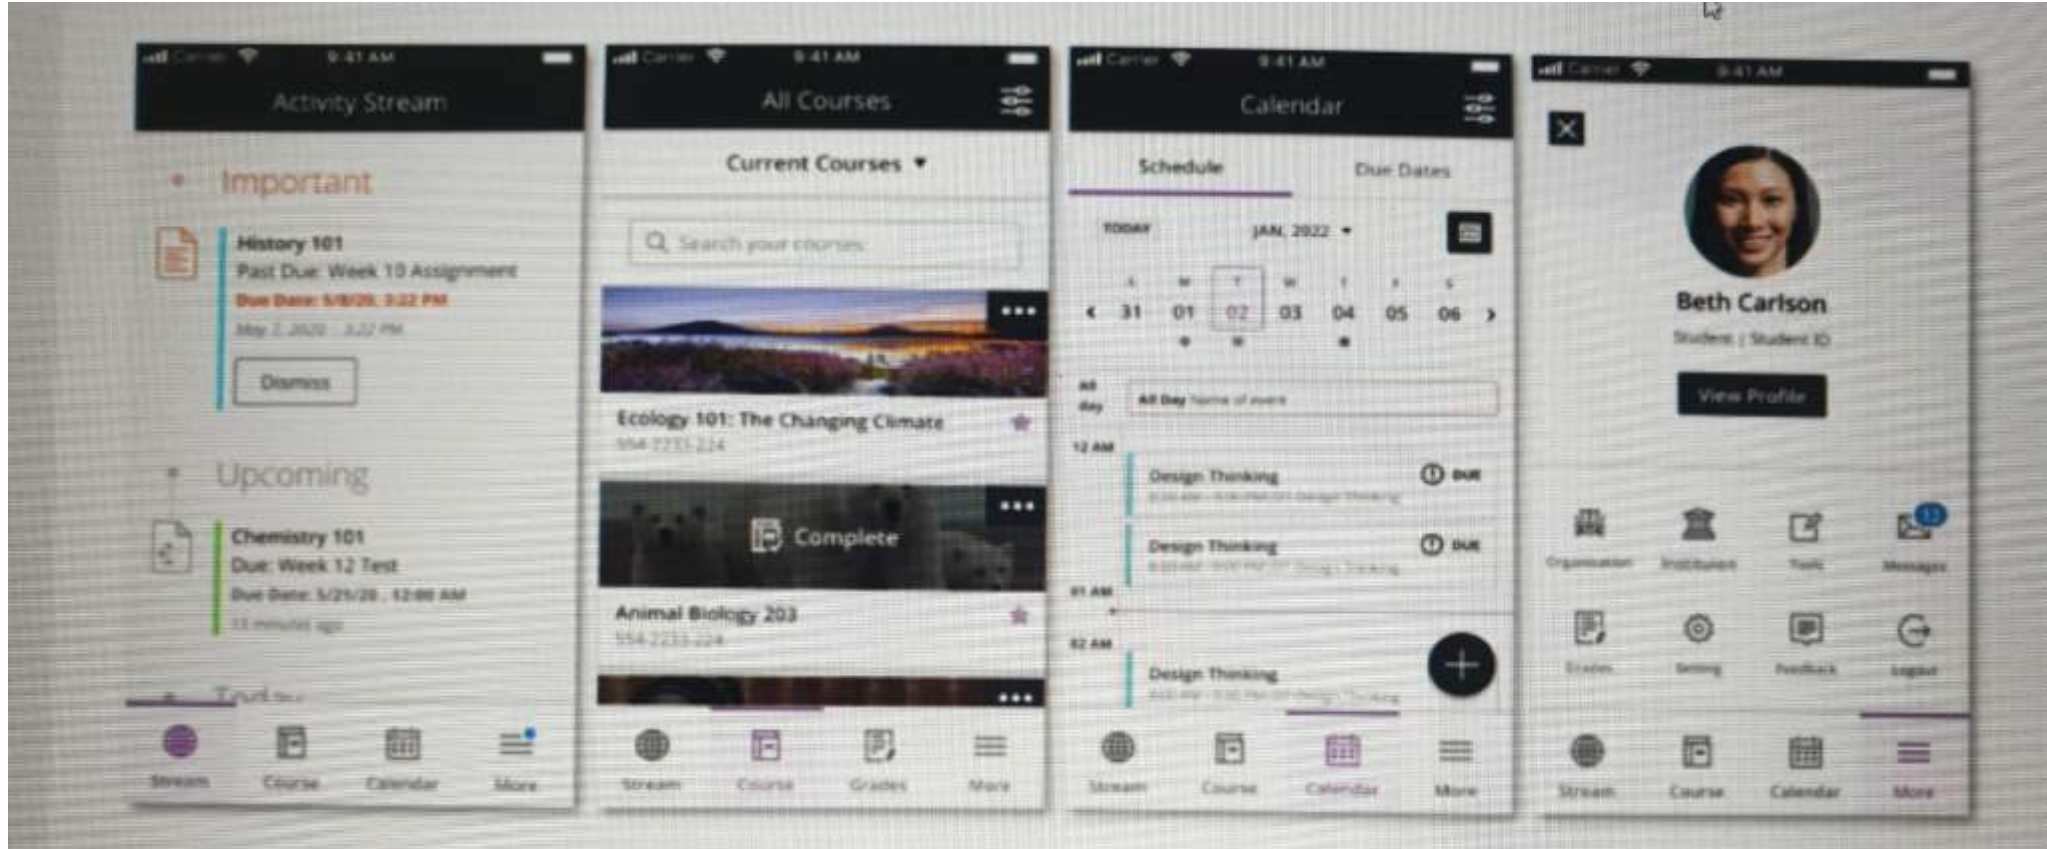

Giriş sonrası alt panelden 'Kurslar' sekmesine tıklayıp derslerinize erişebilirsiniz.

- Alt panelde bulunan 'Stream' alanından duyurulara erişebilirsiniz.
- 'Takvim' alanından planlanan organizasyonlara erişebilirsiniz.
- 'More' alanından ise profilinizi görüntüleyebilir veya organizasyon, notlar, kurum, araç, asist, iletiler, ayarlar, geri bildirimler gibi araçlara erişim sağlayabilirsiniz. Oturumunuzu sonlandırmak istediğinizde yine 'More' kısmından oturumu kapatabilirsiniz.