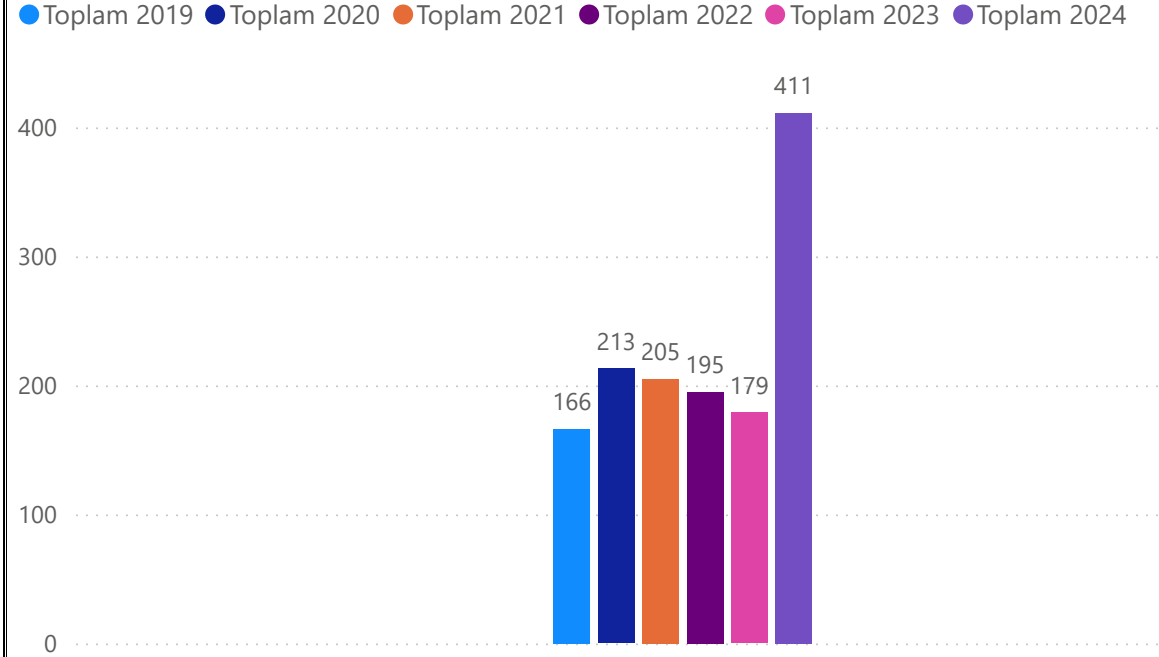

DISTRIBUION OF PUBLICATIONS BY NUMBERS AND CALENDAR YEAR
TAKVİM YILINA GÖRE YAYIN SAYILARI VE DAĞILIMLARI

Publication Type / Yayın Türü	Toplam 2019	Toplam 2020	Toplam 2021	Toplam 2022	Toplam 2023	Toplam 2024
Article / Makale	140	170	157	172	143	351
Book / Kitap	0	0	0	0	0	1
Chapter / Bölüm	10	16	10	5	10	6
Conference Paper / Konferans Bildirisi	13	18	18	13	16	7
Editorial / Başyazı	1	1	0	0	0	0
Erratum / Erratum	1	1	3	0	1	4
Letter / Mektup	0	2	7	2	1	1
Note / Not	0	0	2	0	1	0
Retracted / Geri Çekilen	0	0	0	0	1	0
Review / İnceleme	1	5	8	3	5	41
Short Survey / Kısa Anket	0	0	0	0	1	0
Toplam	166	213	205	195	179	411

*This study was prepared according to the calendar year, covers the dates January 1 - December 31 and includes only publications indexed in Scopus.

*Bu çalışma takvim yılına göre hazırlanmış olup 1 Ocak - 31 Aralık tarihlerini kapsamaktadır ve yalnızca Scopus'ta indislenen yayınları içermektedir.