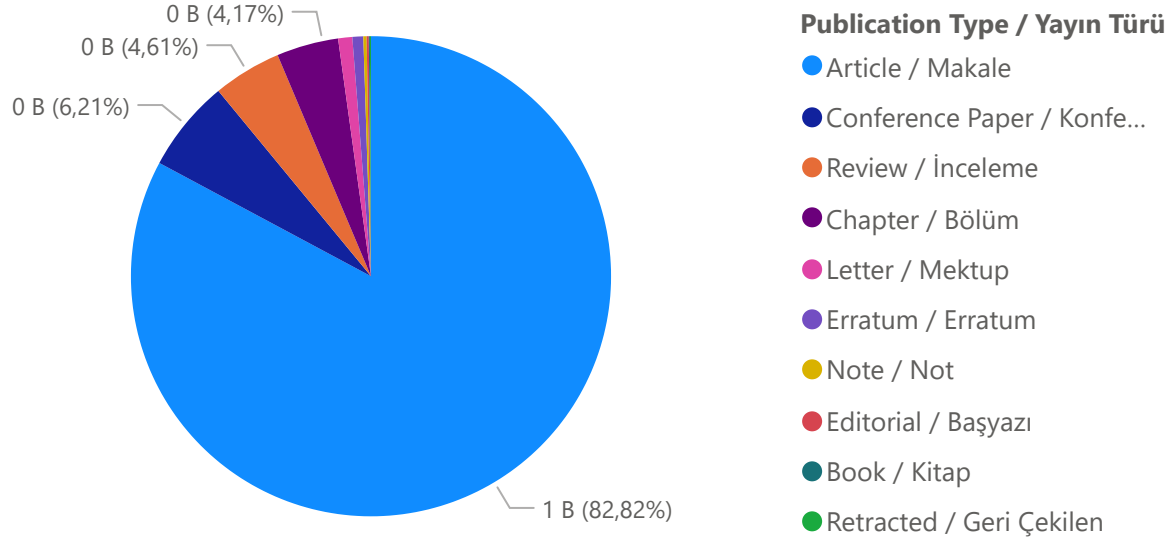

DISTRIBUION OF PUBLICATIONS BY NUMBERS AND CALENDAR YEAR
TAKVİM YILINA GÖRE YAYIN SAYILARI VE DAĞILIMLARI

Publication Type / Yayın Türü	Toplam 2019	Toplam 2020	Toplam 2021	Toplam 2022	Toplam 2023	Toplam 2024
Article / Makale	140	170	157	172	143	351
Book / Kitap	0	0	0	0	0	1
Chapter / Bölüm	10	16	10	5	10	6
Conference Paper / Konferans Bildirisi	13	18	18	13	16	7
Editorial / Başyazı	1	1	0	0	0	0
Erratum / Erratum	1	1	3	0	1	4
Letter / Mektup	0	2	7	2	1	1
Note / Not	0	0	2	0	1	0
Retracted / Geri Çekilen	0	0	0	0	1	0
Review / İnceleme	1	5	8	3	5	41
Short Survey / Kısa Anket	0	0	0	0	1	0
Toplam	166	213	205	195	179	411