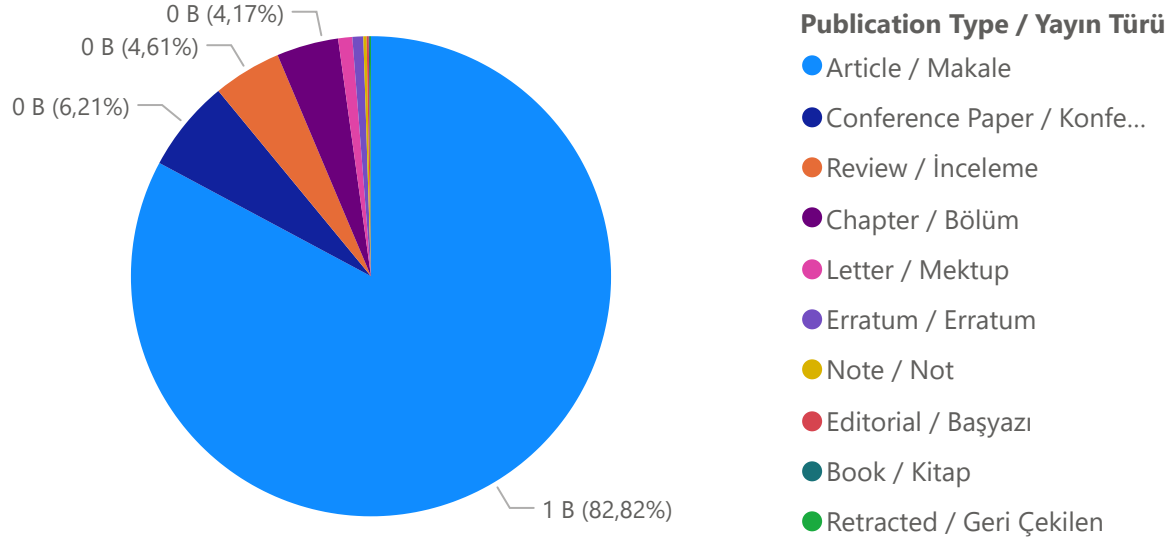

DISTRIBUTION OF PUBLICATIONS BY NUMBERS AND CALENDAR YEAR
TAKVİM YILINA GÖRE YAYIN SAYILARI VE DAĞILIMLARI

Publication Type / Yayın Türü	Toplam 2019	Toplam 2020	Toplam 2021	Toplam 2022	Toplam 2023	Toplam 2024
Article / Makale	140	170	157	172	143	351
Book / Kitap	0	0	0	0	0	1
Chapter / Bölüm	10	16	10	5	10	6
Conference Paper / Konferans Bildirisi	13	18	18	13	16	7
Editorial / Başyazı	1	1	0	0	0	0
Erratum / Erratum	1	1	3	0	1	4
Letter / Mektup	0	2	7	2	1	1
Note / Not	0	0	2	0	1	0
Retracted / Geri Çekilen	0	0	0	0	1	0
Review / İnceleme	1	5	8	3	5	41
Short Survey / Kısa Anket	0	0	0	0	1	0
Toplam	166	213	205	195	179	411