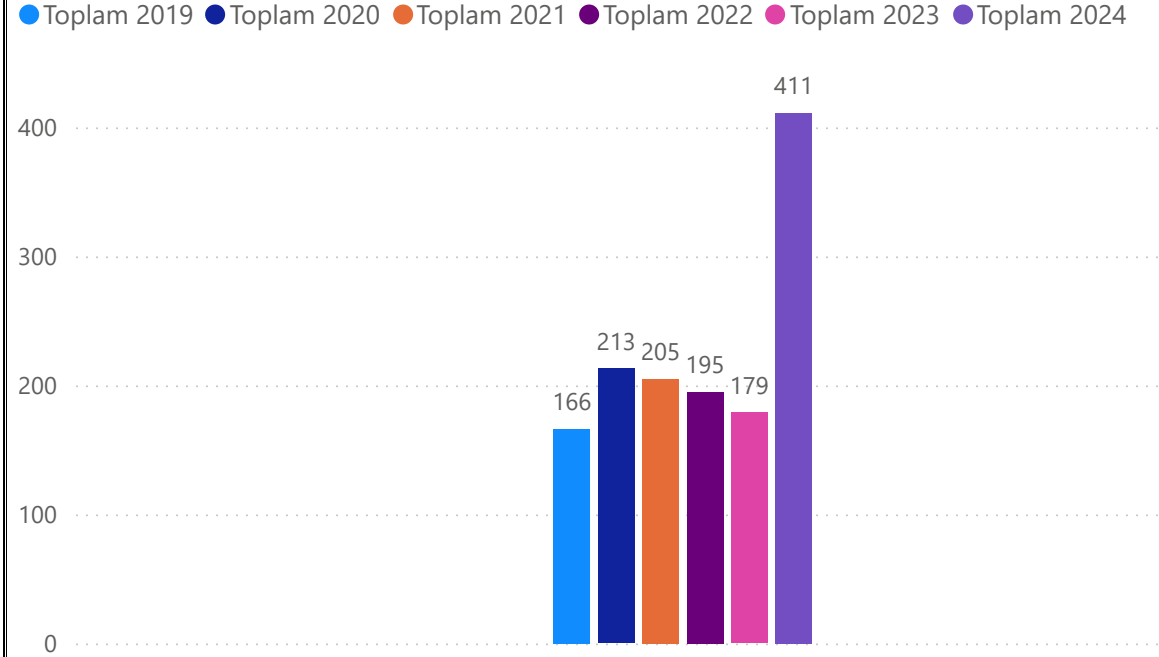

DISTRIBUTION OF PUBLICATIONS BY NUMBERS AND CALENDAR YEAR
TAKVİM YILINA GÖRE YAYIN SAYILARI VE DAĞILIMLARI

Publication Type / Yayın Türü	Toplam 2019	Toplam 2020	Toplam 2021	Toplam 2022	Toplam 2023	Toplam 2024
Article / Makale	140	170	157	172	143	351
Book / Kitap	0	0	0	0	0	1
Chapter / Bölüm	10	16	10	5	10	6
Conference Paper / Konferans Bildirisi	13	18	18	13	16	7
Editorial / Başyazı	1	1	0	0	0	0
Erratum / Erratum	1	1	3	0	1	4
Letter / Mektup	0	2	7	2	1	1
Note / Not	0	0	2	0	1	0
Retracted / Geri Çekilen	0	0	0	0	1	0
Review / İnceleme	1	5	8	3	5	41
Short Survey / Kısa Anket	0	0	0	0	1	0
Toplam	166	213	205	195	179	411

*This study was prepared according to the calendar year, covers the dates January 1 - December 31 and includes only publications indexed in Scopus.

*Bu çalışma takvim yılına göre hazırlanmış olup 1 Ocak - 31 Aralık tarihlerini kapsamaktadır ve yalnızca Scopus'ta indislenen yayınları içermektedir.