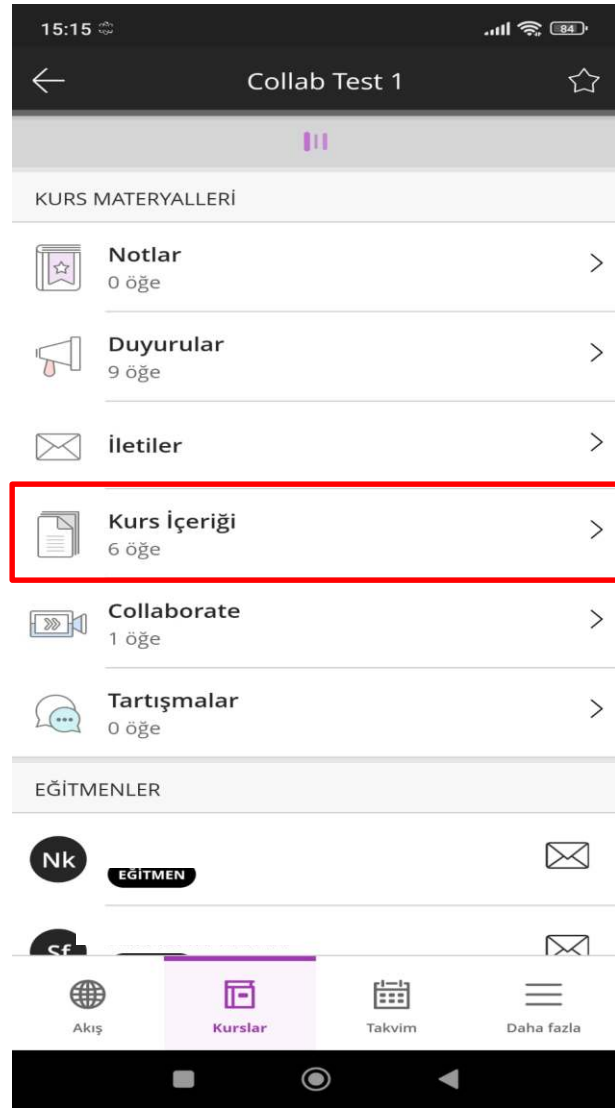

Açılan menüden 'Kurs İçeriği' seçeneğine tıklayınız.