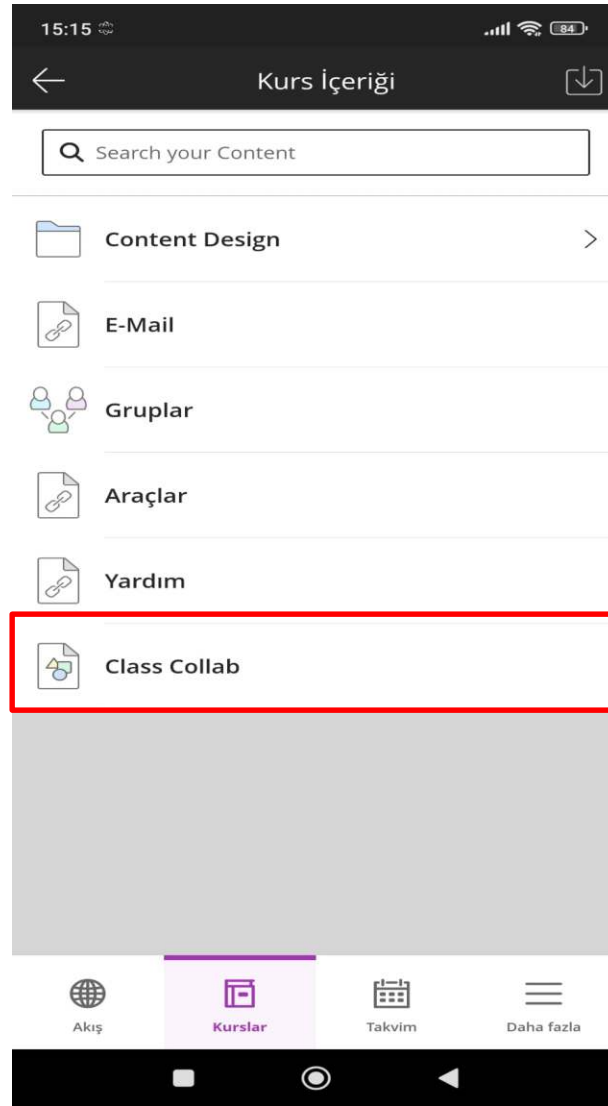

Parola

Oturumumu açık tut

Oturum Aç

O'Learn kullanıcı adınız ve parolanızı kullanarak oturum açınız.

Platforma OİS (Öğrenci İşleri Sistemi) kullanıcı adı ve şifreniz ile giriş yapınız.

Açılan menüden 'Kurs İçeriği' seçeneğine tıklayınız.